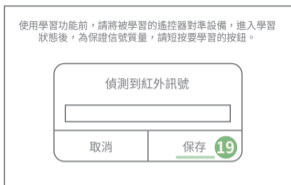

1.使用手機掃描二維條碼,或是在Google Play商店、APP商店搜尋「弈碩智能」下載APP使用。

弈碩智能

2. 於APP登入首頁點選“註冊①”。

輸入電子信箱並點“選獲取驗證碼 ②”
完成註冊。

A screenshot of a registration form titled "註冊" (Registration). It features a "台灣" (Taiwan) region selector with a right-pointing arrow, followed by an "電子信箱" (Email) input field. A prominent button labeled "2 獲取驗證碼" (Get verification code) is highlighted with a green circle and underline. At the bottom, there is a checkbox labeled "我同意用戶協議與隱私政策" (I agree to the user agreement and privacy policy).

系統將自動掃描到待添加的iR遙控器，
請點選“去添加 ⑤”

4.輸入Wi-Fi密碼，按“下一步 ⑥”
請直接點選“萬用IR遙控器 ⑦”
完成添加設備。

5.點選“WiFi 萬用iR遙控器⑧”

進入設定畫面，選擇“添加⑨”新增遙控器。

選擇“遙控裝置類型 ⑩”，例如：電視，選擇電視後再選擇品牌。

請將「萬用遙控器」對準電視，於APP上按“電源鍵 ⑪”進行匹配，若可以成功啟動電視電源，就選擇“能控制 ⑫”，若無法啟動，點選“不能控制 ⑬”，直到可以成功啟動為止。

請將「萬用遙控器」對準電視，於APP上嘗試按3個按鍵以上進行匹配，若APP的按鍵可以匹配，就選擇“能控制 14”，若無法匹配成功，點選“不能控制 15”，直到可以匹配成功為止。

6.若無找到要遙控的裝置品牌或裝置類型，可選擇“自定義學習 16”自學紅外線碼。

請將萬用遙控器對準被學習遙控器，
“距離約3CM ⑰”。

進入學習狀態後，請短按“要學習的按鍵 ⑱”。
對準裝置中心，按下被學習遙控器相同位置。

偵測到紅外訊號，可輸入“按鍵名稱 19”。