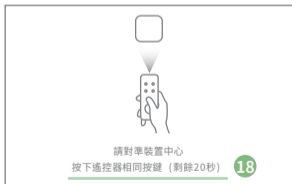

系統將自動掃描到待添加的iR遙控器，
請點選“去添加 ⑤”

4.輸入Wi-Fi密碼，按“下一步 ⑥”
請直接點選“萬用IR遙控器 ⑦”
完成添加設備。

5.點選“WiFi 萬用iR遙控器⑧”

進入設定畫面，選擇“添加⑨”新增遙控器。

選擇“遙控裝置類型 ⑩”，例如：電視，選擇電視後再選擇品牌。

請將「萬用遙控器」對準電視，於APP上按“電源鍵 ⑪”進行匹配，若可以成功啟動電視電源，就選擇“能控制 ⑫”，若無法啟動，點選“不能控制 ⑬”，直到可以成功啟動為止。

請將「萬用遙控器」對準電視，於APP上嘗試按3個按鍵以上進行匹配，若APP的按鍵可以匹配，就選擇“能控制 14”，若無法匹配成功，點選“不能控制 15”，直到可以匹配成功為止。

6.若無找到要遙控的裝置品牌或裝置類型，可選擇“自定義學習 16”自學紅外線碼。

請將萬用遙控器對準被學習遙控器，
“距離約3CM ⑰”。

進入學習狀態後，請短按“要學習的按鍵 ⑱”。
對準裝置中心，按下被學習遙控器相同位置。

偵測到紅外訊號，可輸入“按鍵名稱 19”。

點選“繼續DIY 20”，增加其他按鍵學習。

▲自學紅外線裝置控制，只能透過手機APP，無法透過語音控制。

常見問題：

1. 萬用iR遙控器，可以控制那些家電呢？

電視、風扇、冷氣...等紅外線遙控的家電。

2. 當我無法成功添加萬用iR遙控器，完成配網怎麼辦？

- 確定萬用iR遙控器的電源是開啟的。
- 請再長按背面的電源鍵5秒直到藍燈快閃。
- 確定手機與萬用iR遙控器連網同一個2.4GHz 的WiFi AP。
- 確定輸入的WiFi AP密碼是正確的以及AP連網狀態良好。
- 配網時，手機、萬用iR遙控器及AP三者間的距離盡量靠近。