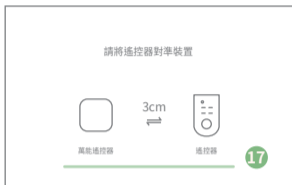

請將萬用遙控器對準被學習遙控器，
“距離約3CM ⑰”。